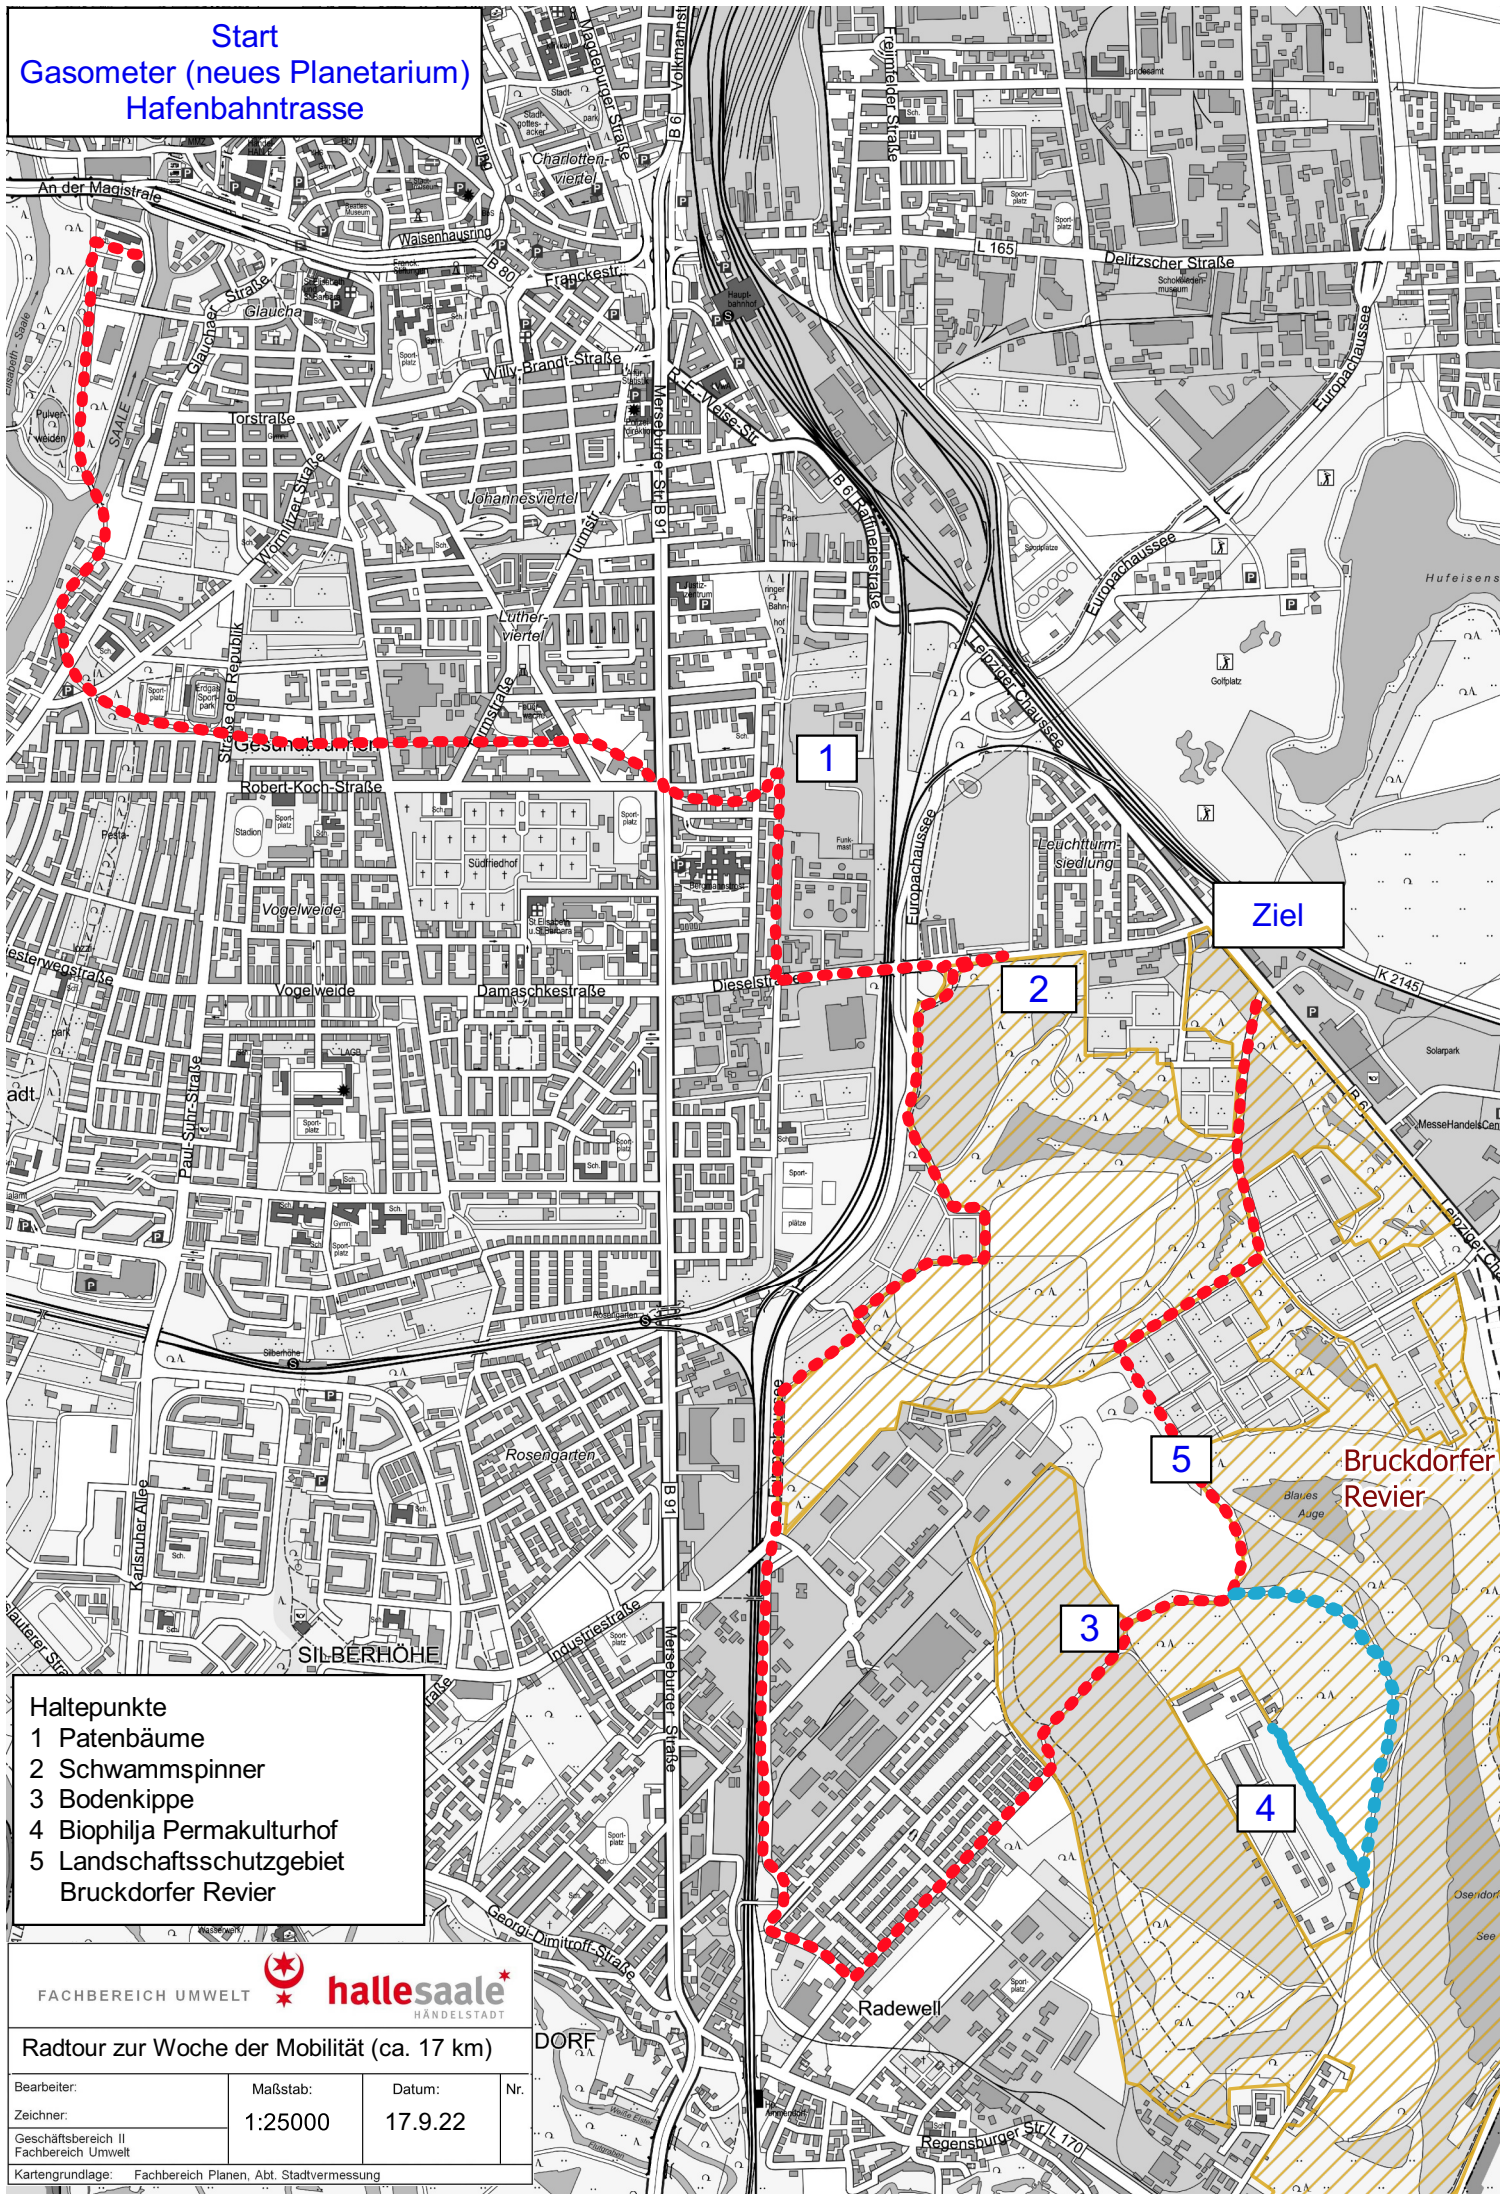

Start
Gasometer (neues Planetarium)
Hafenbahntrasse

- Haltepunkte**
- 1 Patenbäume
 - 2 Schwammspinner
 - 3 Bodenkippe
 - 4 Biophilja Permakulturhof
 - 5 Landschaftsschutzgebiet Bruckdorfer Revier

Radtour zur Woche der Mobilität (ca. 17 km)

Bearbeiter:	Maßstab:	Datum:	Nr.
Zeichner:	1:25000	17.9.22	
Geschäftsbereich II Fachbereich Umwelt			
Kartgrundlage: Fachbereich Planen, Abt. Stadtvermessung			